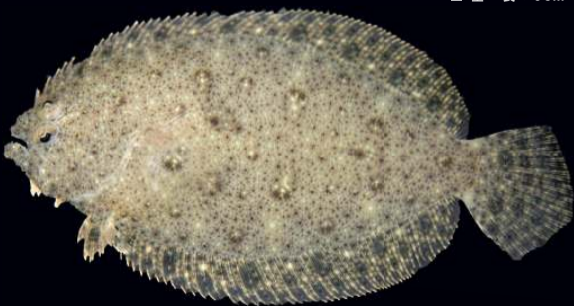

キララハゼ
 ■ 方言名：イーブ
 ■ 全長：10cm

ミナミヒメハゼ
 ■ 方言名：イーブ
 ■ 全長：4cm

ナミハゼ
 ■ 方言名：イーブ
 ■ 全長：4cm

スナゴハゼ
 ■ 方言名：イーブ
 ■ 全長：3.5cm

テンジクガレイ
 ■ 方言名：？
 ■ 全長：15cm

マサゴハゼ
 ■ 方言名：イーブ
 ■ 全長：2cm

チワラスゴ
 ■ 方言名：？
 ■ 全長：15cm

オオウナギ
 ■ 方言名：カーンナジ
 ■ 全長：28cm